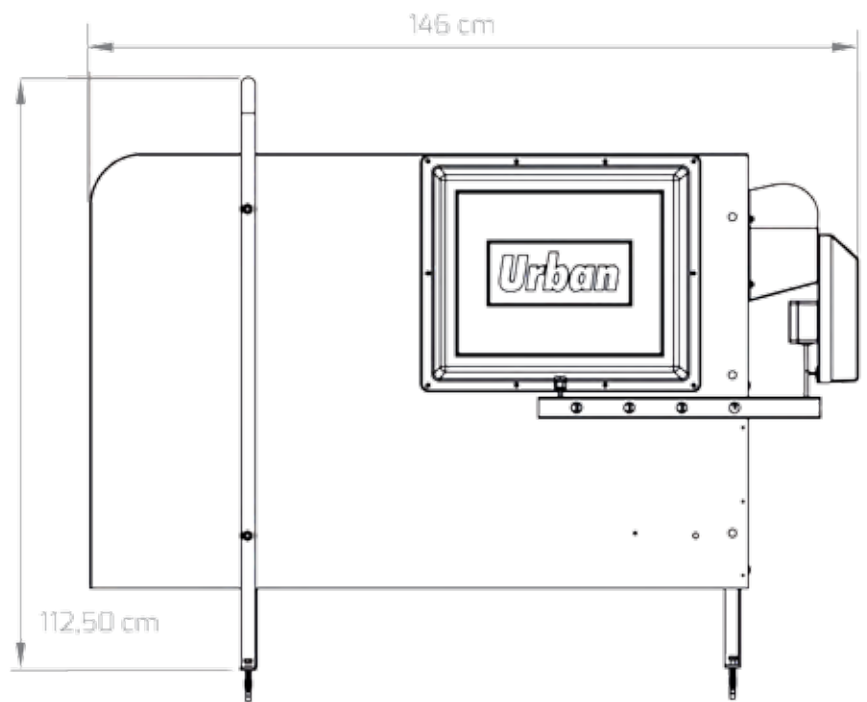

URBAN ALMA PRO

TEKNISET TIEDOT

JUOTTOASEMA