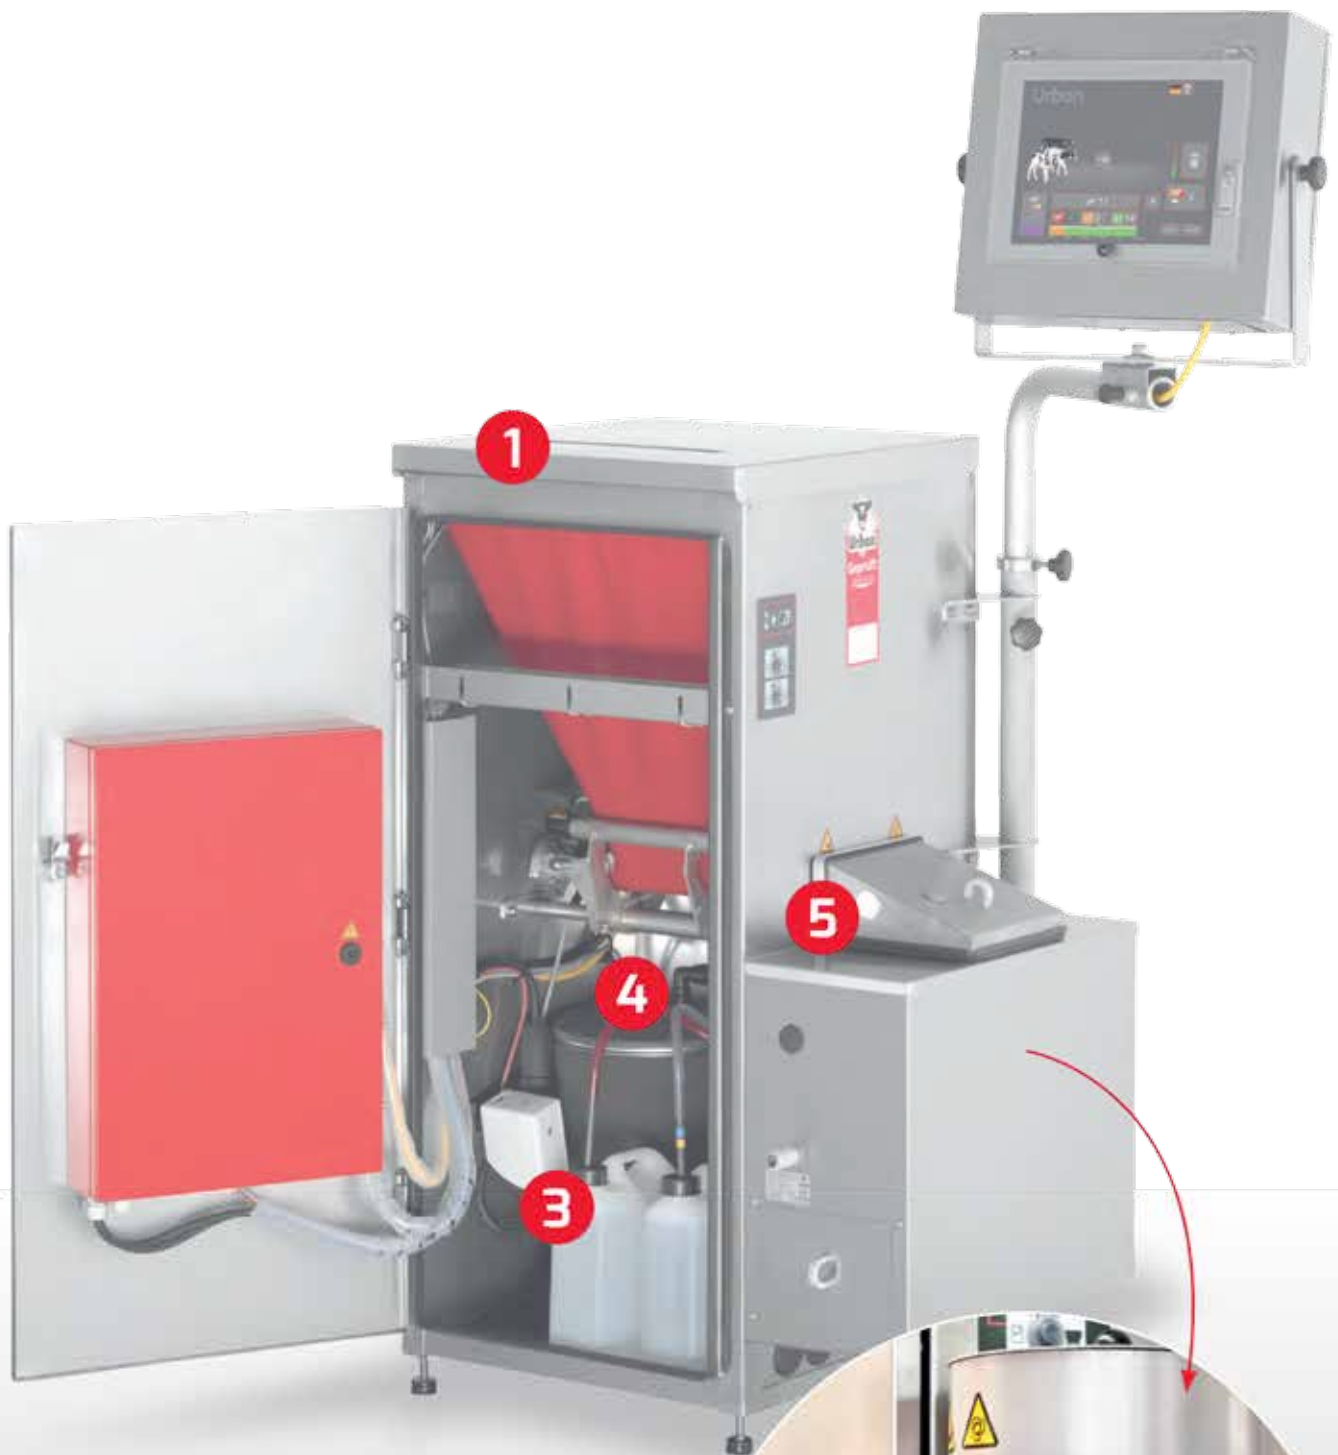

5 Lisäjauheannostelija

Mahdollistaa lisäjauheen automaattisen annostelun, kuten vitamiinit tai elektrolyytit – yksittäiselle vasikalle tai koko ryhmälle.