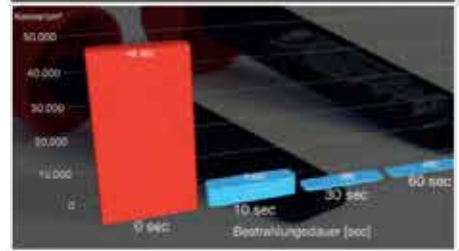

Vain 11 sekunnin kuluttua yli 90 % kaikista bakteereista on jo tuhattu.

Resursseja säästävä, 2 kpl tehoitetaan 2 W lamppea, desinfioidut luotettavasti ilman kemikaaleja.