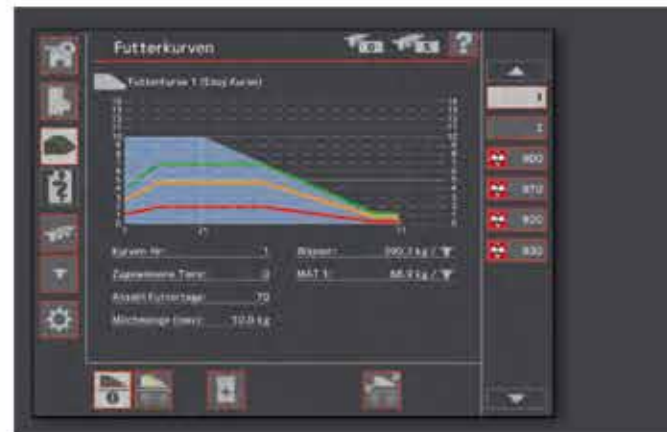

Mobiiliohjaus – valinnainen

- Yhdistämällä laite pariaksi Urban Wi-Fi-reitittimen kanssa, voit käyttää kaikkia Urban Alma Pron toimintoja älylaitteella tai PC:llä.