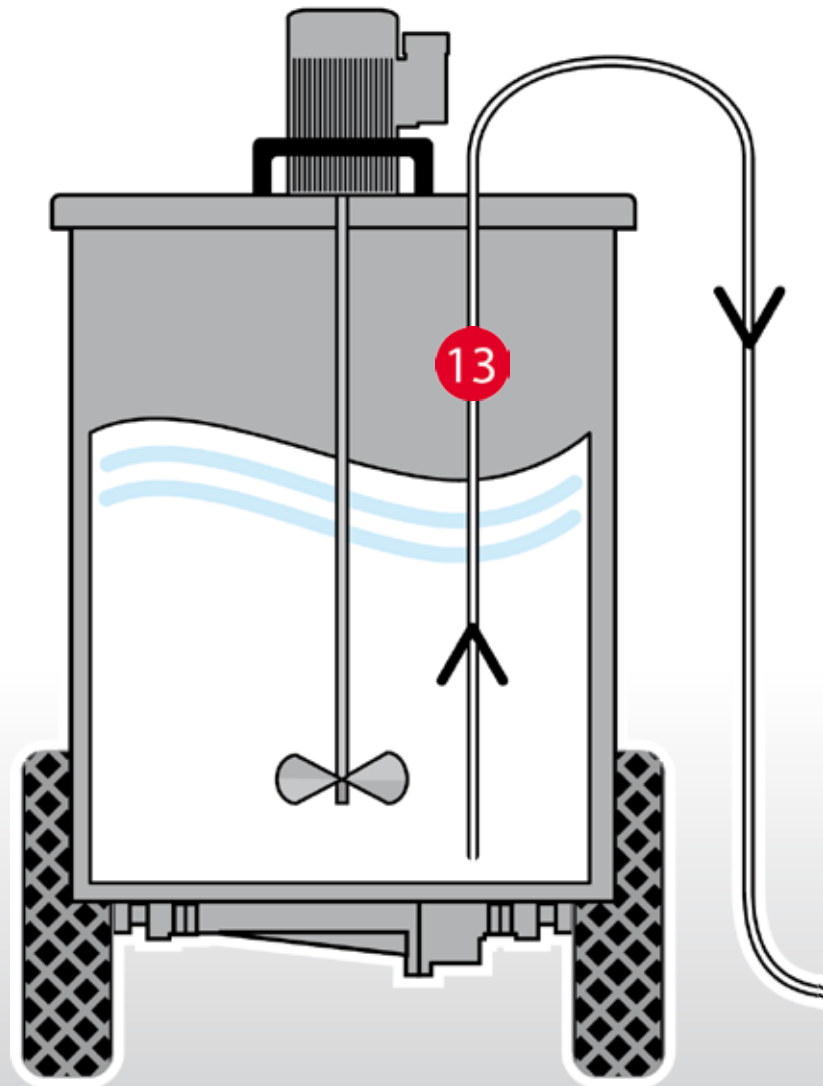

### Ruokinta-asema

Kehittyneen anturitekniikan avulla, asema tunnistaa vasikan korvassa olevan e-merkin ja annostelee vasikalle yksilöllisen juomamäärän.

# KOMPONENTIT

Jotta työsi olisi mahdollisimman helppoa, tekniikkamme perustuu yksinkertaiseen rakenteeseen ja suoraviivaiseen toimintaan.

- 1 Ohjauspaneeli kosketusnäytöllä, jossa selkeä ohjelma.
- 2 Jauhesäiliön tilavuus 3 kg
- 3 Jauhospiraali annostelee tarkasti tarvittavan jauhemäärän
- 4 Vesiliitântä
- 5 Boileri / lämmönvaihdin tuoremaidolle
- 6 Pesunestepumput (hapan ja emäksinen) automaattiseen pesuun
- 7 Hana sankojuottoa varten
- 8 Uimuri sekoitusastiassa – mittaa sekoitettavan annoksen määrän. Myös pienet annokset, millilitran tarkkuudella, voidaan valmistaa ja jakaa vasikoille
- 9 Sekoitusastian lämmitys
- 10 Kehäasennus – kuljettaa juoman tutille. Jaksottainen, lämpötilaohjattu kierrätys tutilta sekoitusastiaan varmistaa, että vasikat saavat aina lämmintä juomaa ja ettei juottolinjat jäädy, jos lämpötila laskee pakkaselle.
- 11 Juottokioskin venttiili
- 12 Lämpötila-anturi – varmistaa juoman tasaisen lämpötilan.