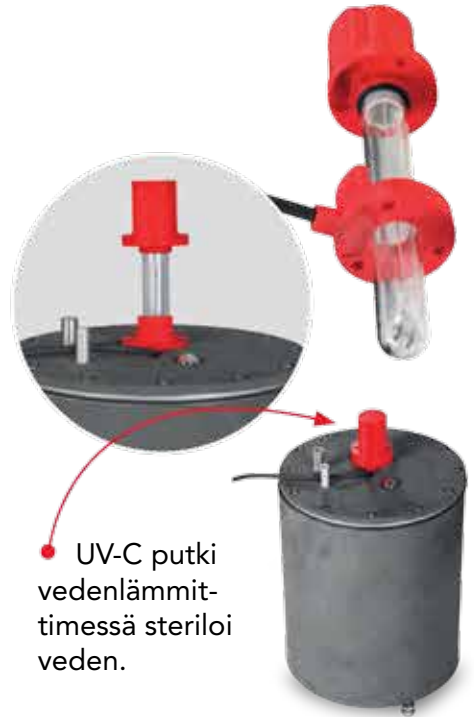

• UV-C putki vedenlämmittimessä steriloi veden.

Tällä tavoin voimme estää tautien leviämisen tutin kautta vasikasta toiseen.

Dipl.-Bio. Regina Deinger