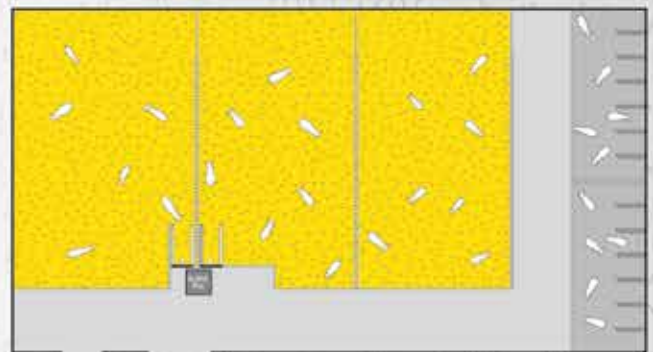

ESIMERKKEJÄ