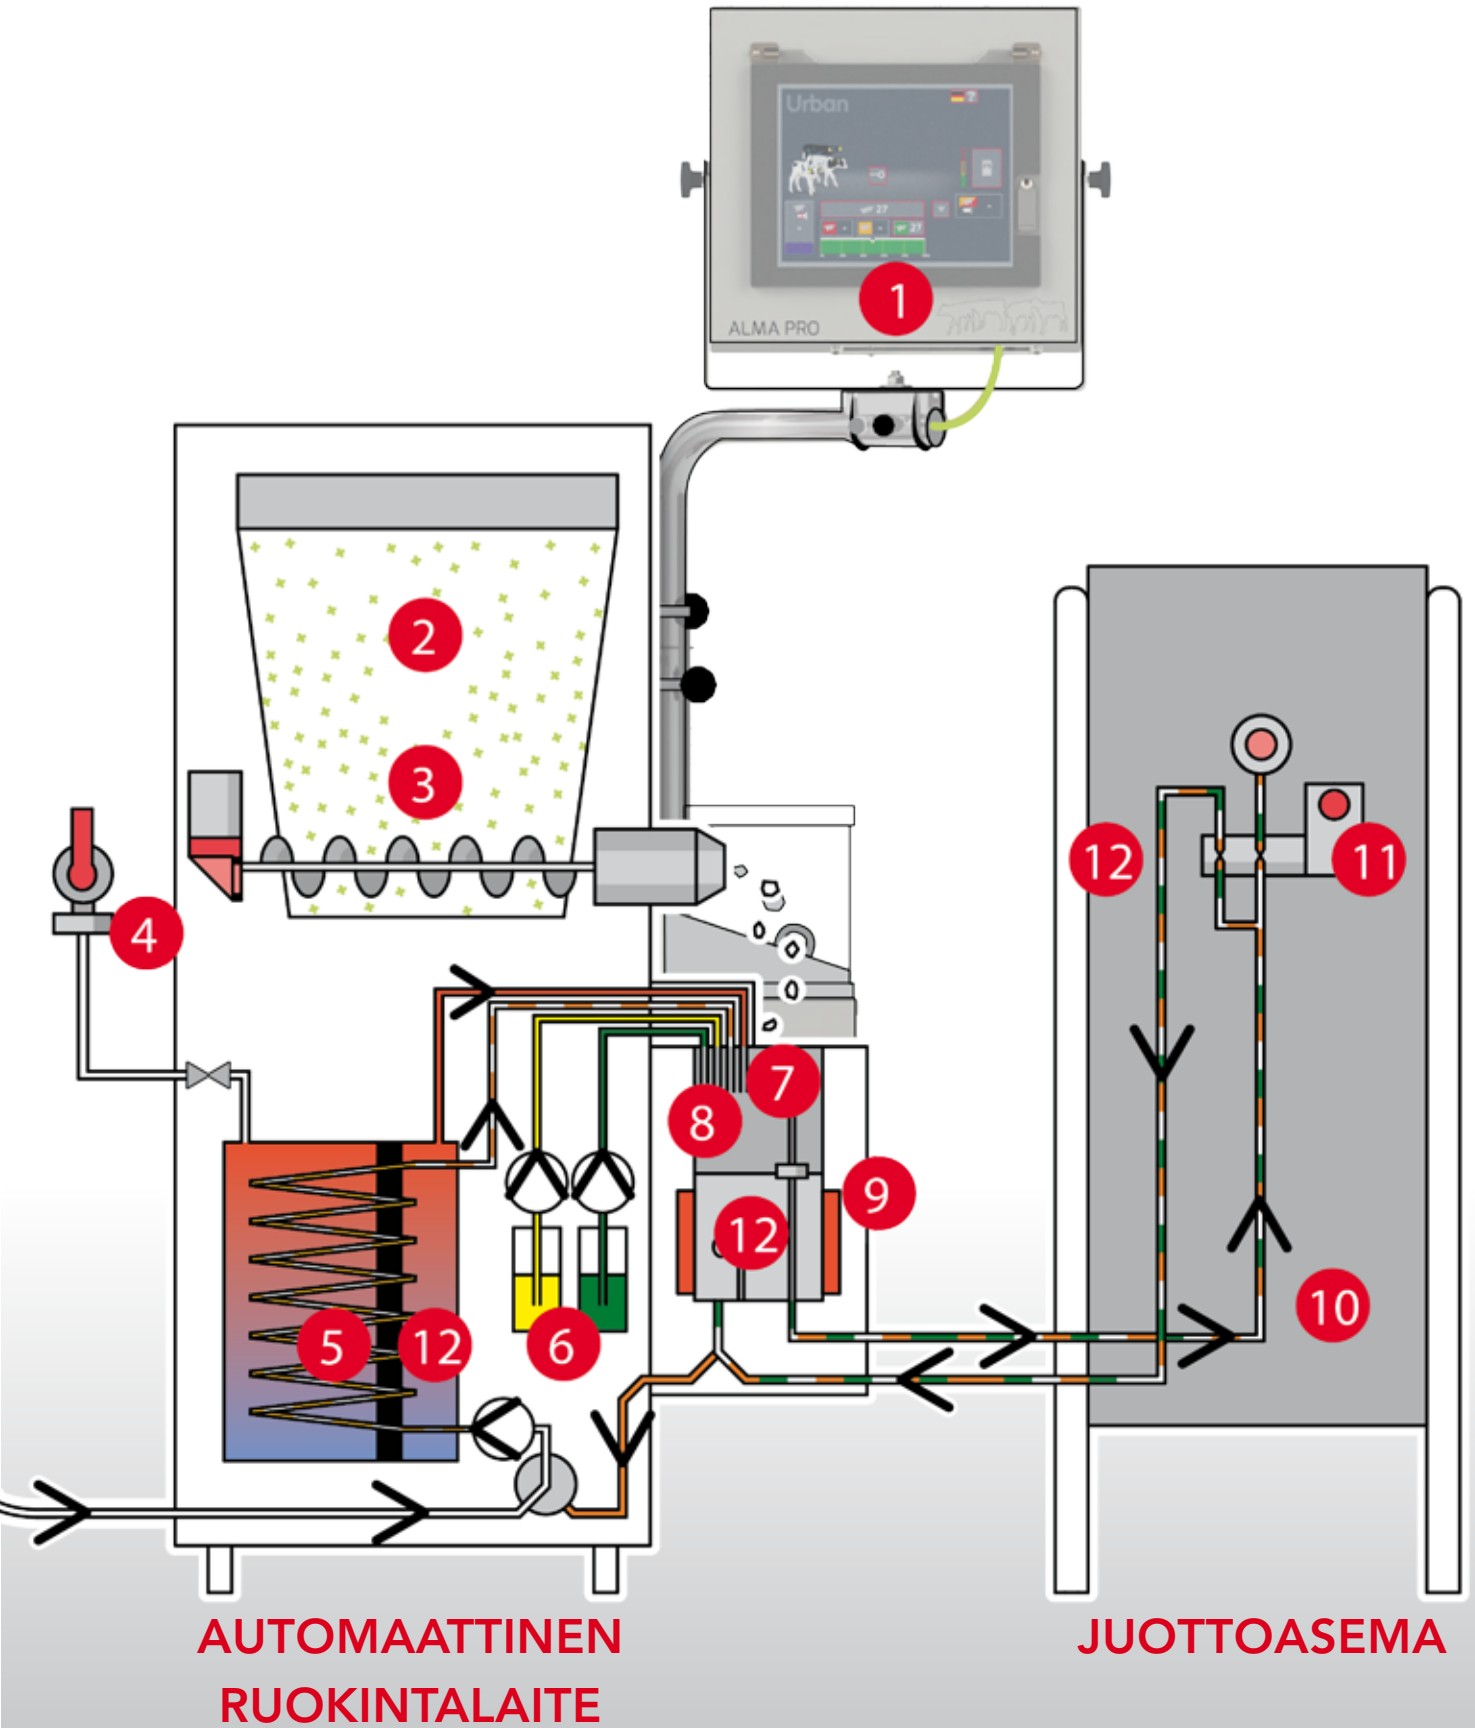

### Ruokinta-asema

Kehittyneen anturitekniikan avulla, asema tunnistaa vasikan korvassa olevan e-merkin ja annostelee vasikalle yksilöllisen juomamäärän.

# KOMPONENTIT

Jotta työsi olisi mahdollisimman helppoa, tekniikkamme perustuu yksinkertaiseen rakenteeseen ja suoraviivaiseen toimintaan.

- 1 Ohjauspaneeli kosketusnäytöllä, jossa selkeä ohjelma.
- 2 Jauhesäiliön tilavuus 3 kg
- 3 Jauhospiraali annostelee tarkasti tarvittavan jauhemäärän
- 4 Vesiliitântä
- 5 Boileri / lämmönvaihdin tuoremaidolle
- 6 Pesunestepumput (hapan ja emäksinen) automaattiseen pesuun
- 7 Hana sankojuottoa varten
- 8 Uimuri sekoitusastiassa – mittaa sekoitettavan annoksen määrän. Myös pienet annokset, millilitran tarkkuudella, voidaan valmistaa ja jakaa vasikoille
- 9 Sekoitusastian lämmitys
- 10 Kehäasennus – kuljettaa juoman tutille. Jaksottainen, lämpötilaohjattu kierrätys tutilta sekoitusastiaan varmistaa, että vasikat saavat aina lämmintä juomaa ja ettei juottolinjat jäädy, jos lämpötila laskee pakkaselle.
- 11 Juottokioskin venttiili
- 12 Lämpötila-anturi – varmistaa juoman tasaisen lämpötilan.

## MILKSHUTTLE TÄYSMAIDOLLA

- 13 Täysmaidon ruokinta – lisävaruste  
Myös 100 % täysmaidon tai täysmaidon ja maitojauheen sekoitus on mahdollista ilman ongelmia. Täysmaidon osuutta voidaan säätää 0 %:sta 100 %:iin. MilkShuttle on ihanteellinen tapa jakaa tuoremaito tehokkaasti.