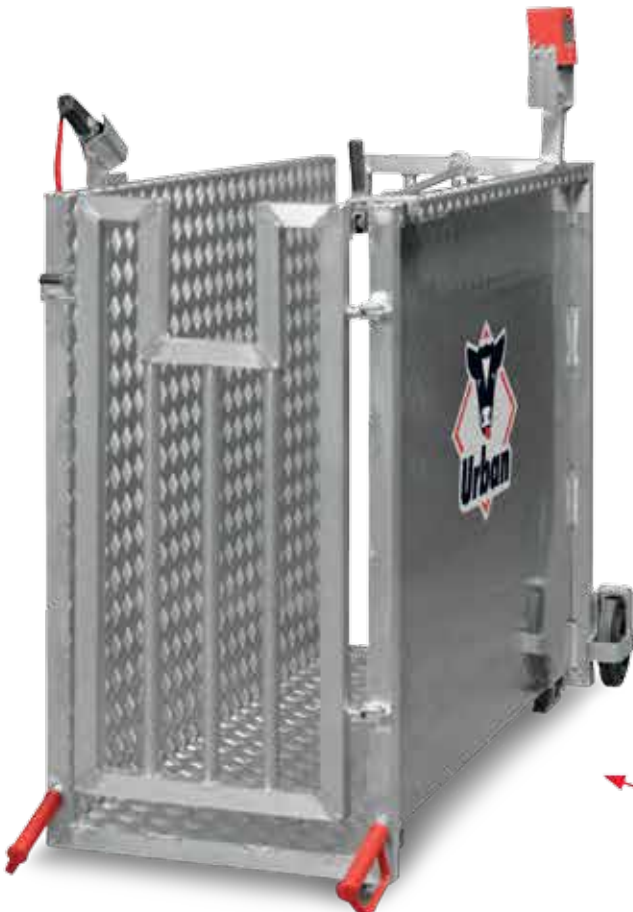

”

Tältä näyttää moderni, digitaalinen eläintiedonkeruu!

Tri Andreas Deiningner