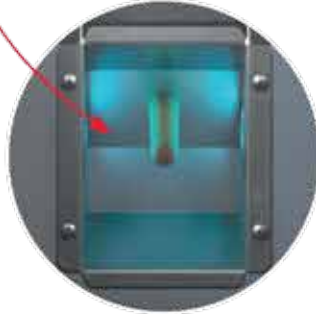

URBAN HygieneSet^{UV-C}

Hyvä hygienia – terveet eläimet

Urban Alma Pro -juottoautomaatin Urban HygieneSet^{UV-C} sai hopeamitalin EuroTier 2021 -kilpailussa. HygieneSet^{UV-C} Urban Alma Proille koostuu UV-C-yksiköstä tutissa ja juottokoneen vedenlämmittimessä.

• Nopea, kemikaaliton ja energiaa säästävä desinfiointi UV-C valolla.

• UV-valot tuttikotelon oikealla ja vasemmalla sivulla desinfioidut luotettavasti, nopeasti ja ilman kemikaaleja.

• Kun vasikka lähestyy tuttia, UV-C-valo sammuu automaattisesti.

Vain 11 sekunnin kuluttua yli 90 % kaikista bakteereista on jo tuhattu.

Resursseja säästävä, 2 kpl tehoitetaan 2 W lamppea, desinfioidut luotettavasti ilman kemikaaleja.

• UV-C putki vedenlämmittimessä steriloi veden.

Tällä tavoin voimme estää tautien leviämisen tutin kautta vasikasta toiseen.

Dipl.-Bio. Regina Deinger