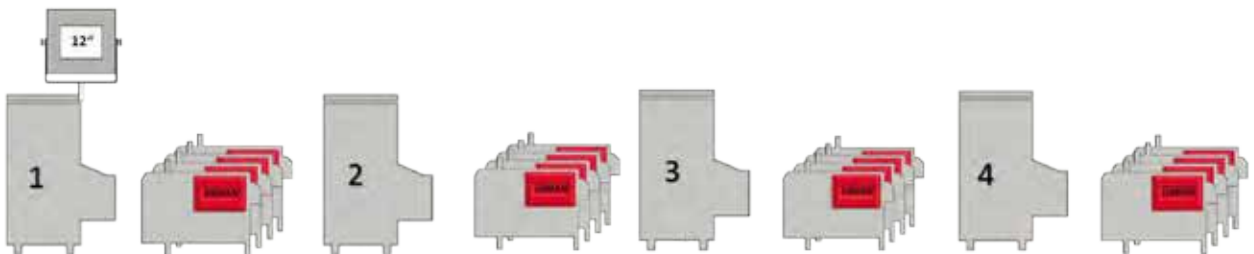

• Yhdellä ohjauskeskuksella voidaan ohjata jopa 4 juottokonetta ja siten 16:ta juottoasemaa.