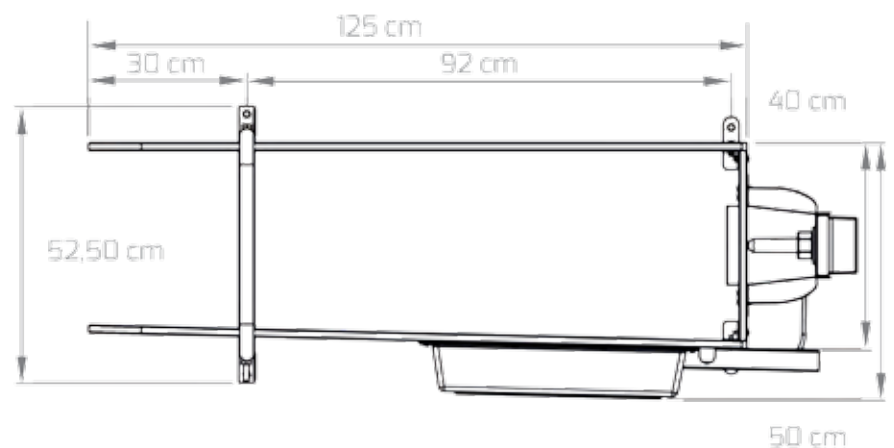

URBAN ALMA PRO

TEKNISET TIEDOT

JUOTTOASEMA