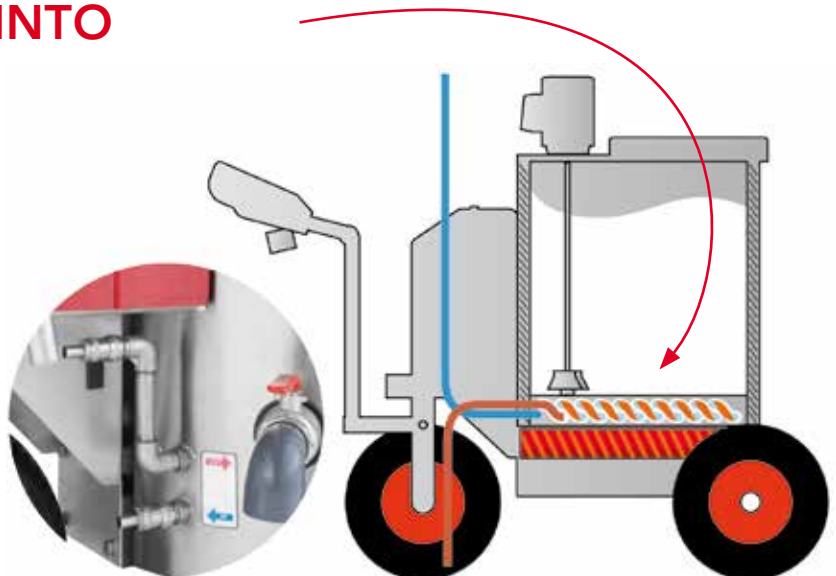

PASTÖROINTITOIMINTO

Pastörintiprosessi

Pastörointi tappaa luotettavasti mikrobeja ja bakteereita maitoa kuumentamalla. Maidosta tulee sulavampaa vasikoillesi ja näin välttyään ripuliongelmilta. Ylläpitolämpötila voidaan säätää yksilöllisesti - hellävarainen pastörointi on myös mahdollista. Jäähdytys tapahtuu kaksoispohjan avulla – pienetkin määrät voidaan jäähdyttää, mikä minimoi energiahäviön.