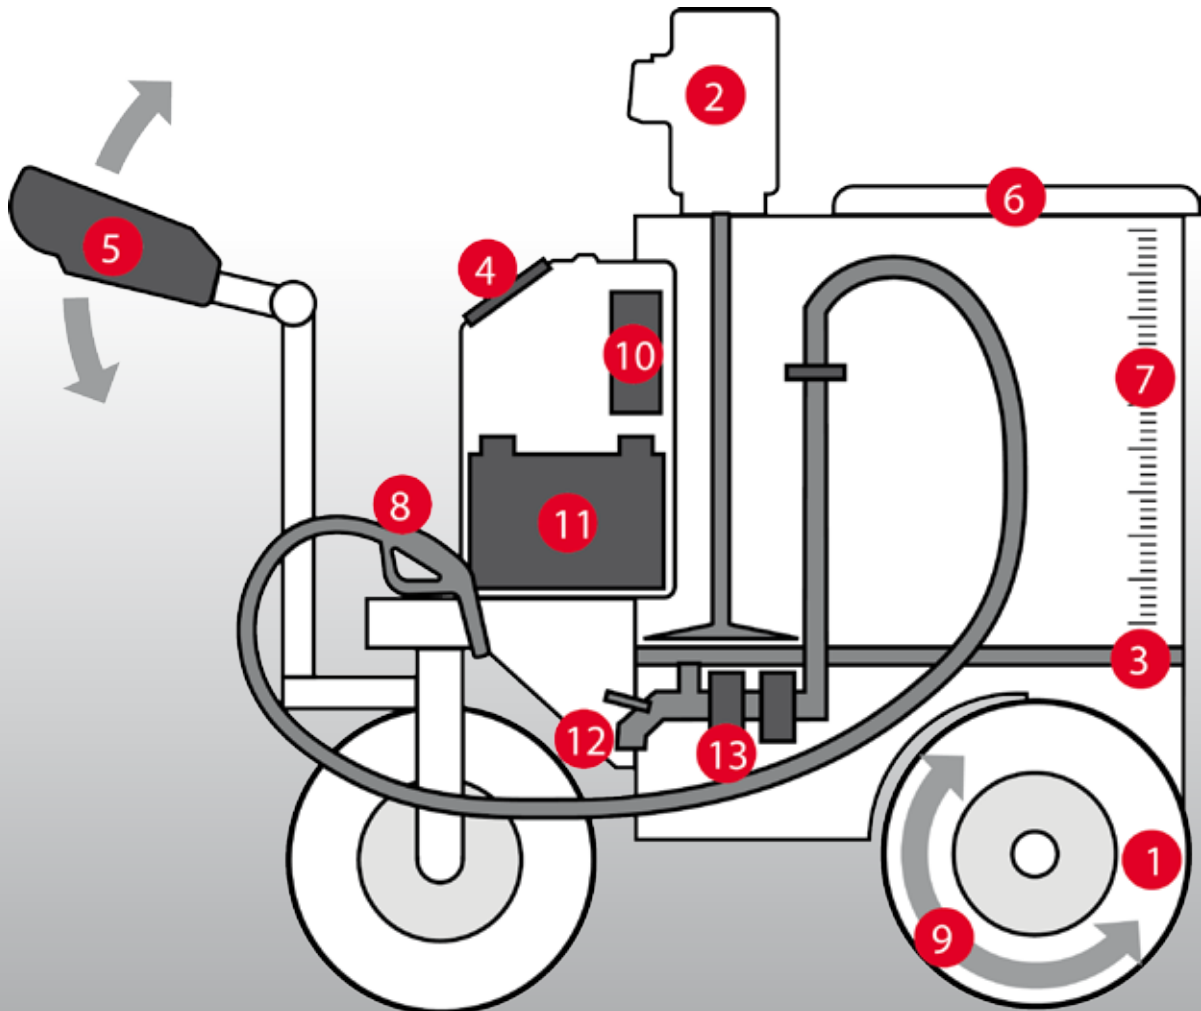

URBAN MILKSHUTTLE