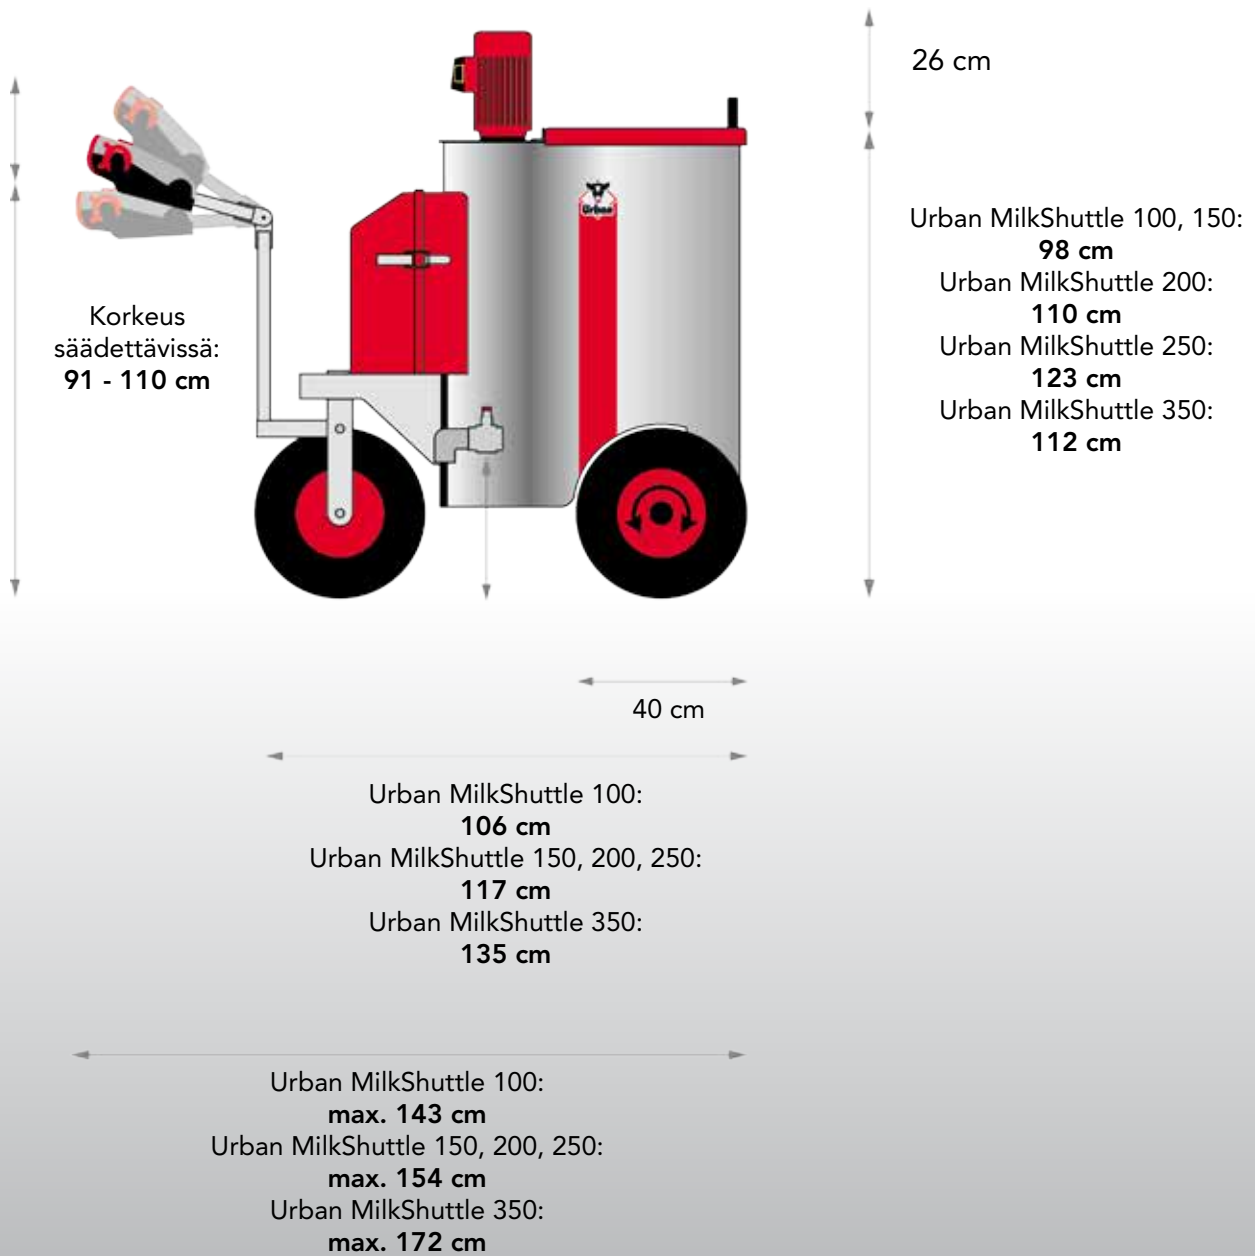

## TEKNISET TIEDOT

Urban MilkShuttle 100, 150, 200, 250:  
**1,72 m**

Urban MilkShuttle 350:  
**2,18 m**

Urban MilkShuttle 100:  
**80 cm**  
Urban MilkShuttle 150, 200, 250:  
**82 cm**  
Urban MilkShuttle 350:  
**92 cm**